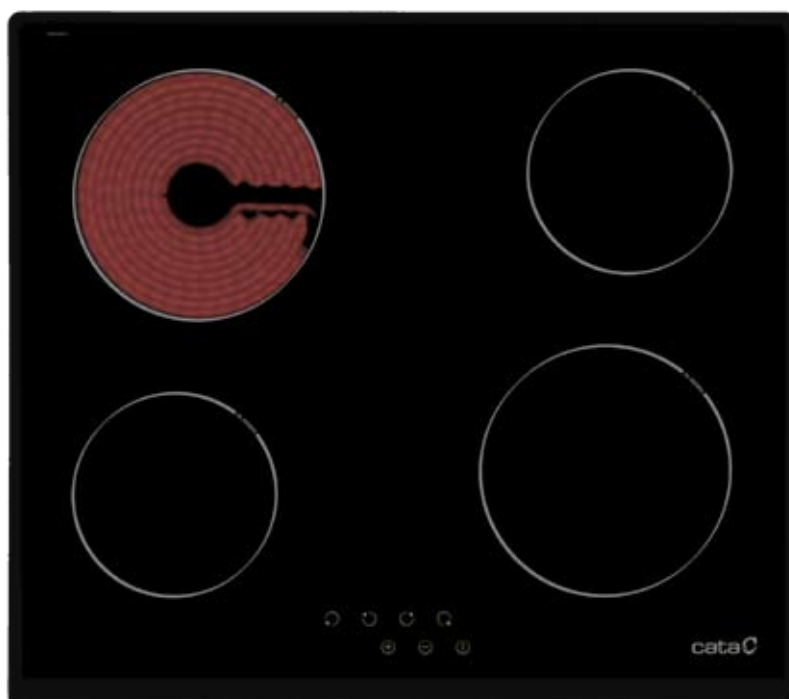

TN

Материал:	стеклокерамика
Количество конфорок:	4 High light
Конфорки:	140 x 1,2 кВт 140 x 1,2 кВт 180 x 1,8 кВт 180 x 1,8 кВт
Панель управления:	сенсорная
Количество ступней нагрева:	9
Индикатор остатка тепла:	да
Система безопасности:	да
Мощность:	6 кВт
Артикул:	08040003