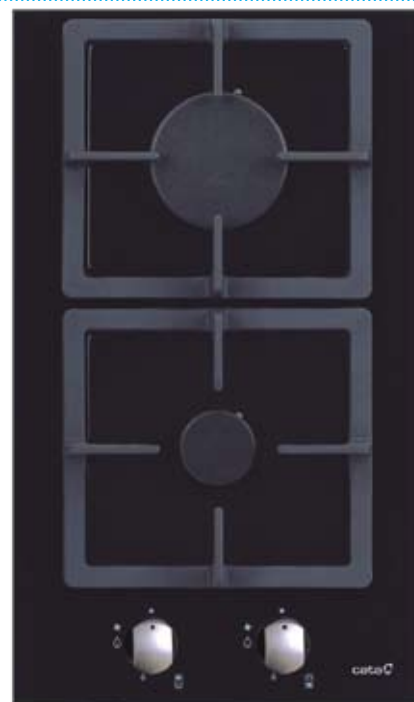

НОВИНКА!

▶ 30
CM ◀

Материал:	черное стекло
Количество конфорок:	2 газовые
Конфорки:	1 x 3 кВт 1 x 1 кВт
Панель управления:	поворотные ручки
Газ-контроль:	да
Автоподжиг:	встроенный
Решетки и крышки горелок:	чугунные
Мощность:	4 кВт
Артикул:	08047406

LCI 302