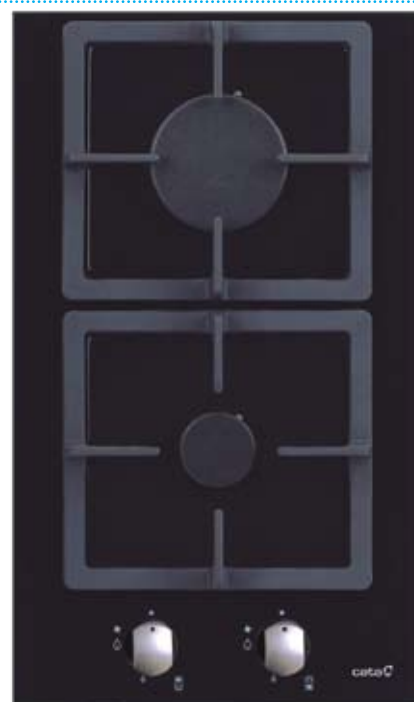

НОВИНКА!

▶ 30
CM ◀

Материал:	черное стекло
Количество конфорок:	2 газовые
Конфорки:	1 x 3 кВт 1 x 1 кВт
Панель управления:	поворотные ручки
Газ-контроль:	да
Автоподжиг:	встроенный
Решетки и крышки горелок:	чугунные
Мощность:	4 кВт
Артикул:	08047406

LCI 302