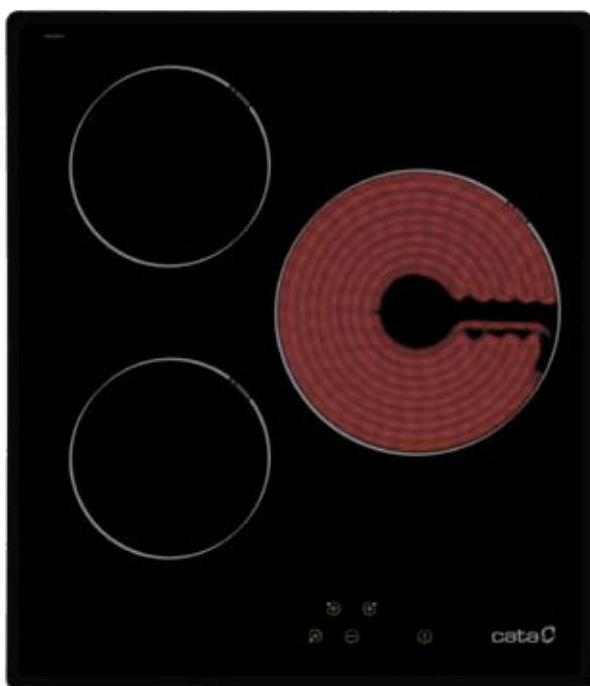

T 453

45
CM

НОВИНКА!

Материал:	стеклокерамика
Количество конфорок:	3 High light
Конфорки:	140 x 1,2 кВт 140 x 1,2 кВт 210 x 2,3 кВт
Панель управления:	сенсорная
Количество ступней нагрева:	9
Индикатор остатка тепла:	да
Система безопасности:	да
Мощность:	4,7 кВт
Артикул:	08060000