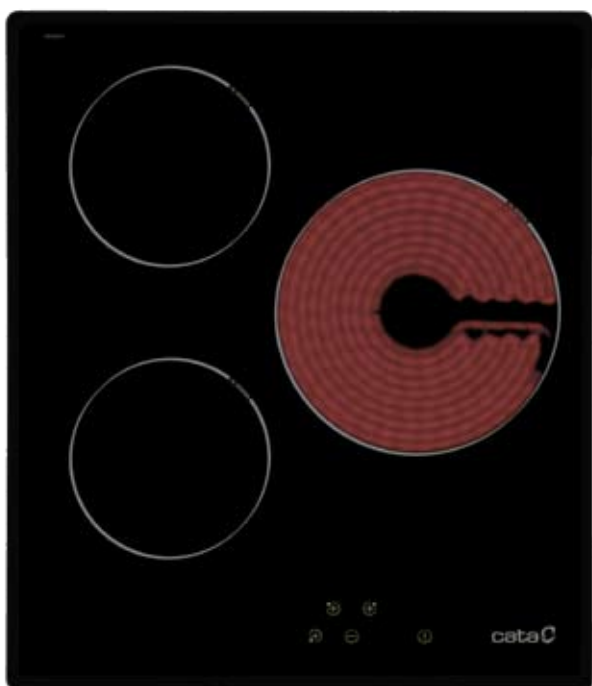

T 453

45
CM

НОВИНКА!

Материал:	стеклокерамика
Количество конфорок:	3 High light
Конфорки:	140 x 1,2 кВт 140 x 1,2 кВт 210 x 2,3 кВт
Панель управления:	сенсорная
Количество ступней нагрева:	9
Индикатор остатка тепла:	да
Система безопасности:	да
Мощность:	4,7 кВт
Артикул:	08060000